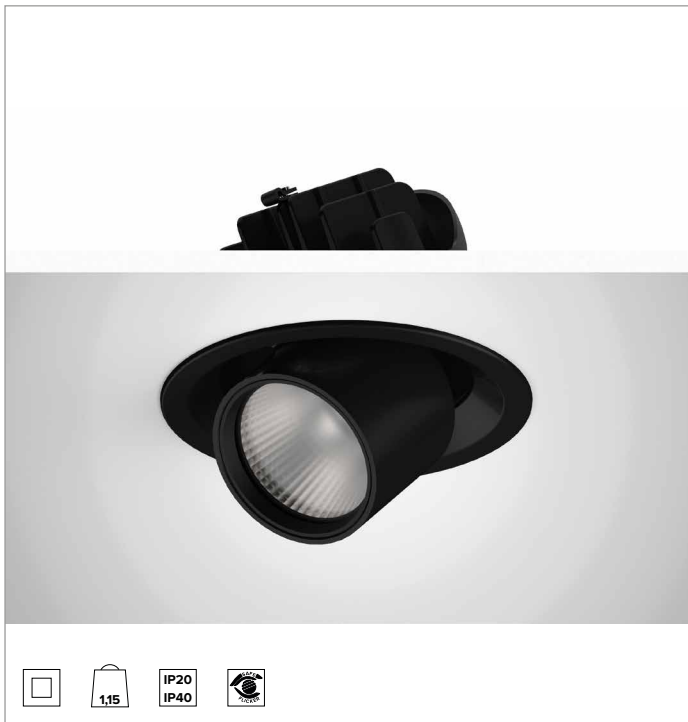

1T9158EL | CTEVO EXTRAÍBLE 162

Proyector extraíble orientable empotrable de LED

	4000K	H(m)	D(m)	Emax(lx)		
	Ra90		17°			
	Fixture Power	41W	1	0.31	26702	
	Source Flux	5119lm	2	0.61	6675	
	Fixture Flux	3940lm	3	0.92	2967	
	Efficacy	96lm/W	4	1.22	1669	
TS1310	Imax=5216cd/klm	Imax	26702cd	5	1.53	1068

CCT nominal: 4000K

Duración útil (L80/B10): >50000h tq +25°C

CARACTERÍSTICAS LUMINOTÉCNICAS

SP - óptica de precisión con anillo cut off negro de silicona. Reflector de facetas convexas de aluminio anodizado especular y filtro holográfico difusor. UGR<19 (EN 12464-1).

Cuerpo y disipador de presofusión de aluminio pintado de color negro. Sistema de rotación por fricción en bisagra con posibilidad de orientación del producto en plano vertical de -25°/+75° y de 355° en plano horizontal con sistema de orientación manual. Versión trim con anillo integrado negro.

Color y acabado: Negro profundo

Peso: 1,15Kg

Grado de protección: IP20 para la parte encastrada

Grado de protección: IP40 para la parte vista

CARACTERÍSTICAS ELÉCTRICAS

Driver electrónico ON-OFF integrado.