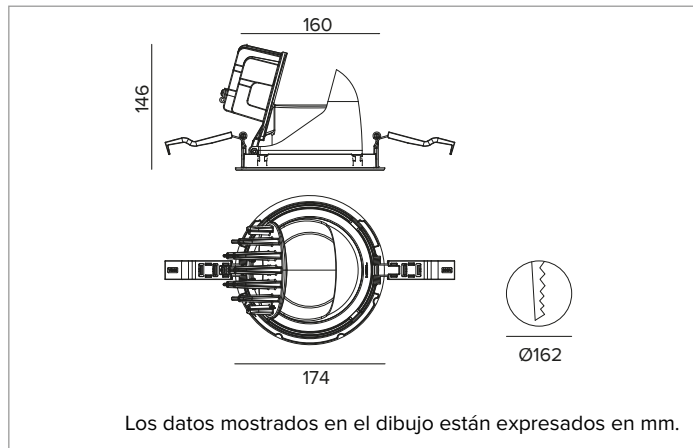

1T9158EL | CTEVO EXTRAÍBLE 162

Proyector extraíble orientable empotrable de LED

	4000K	H(m)	D(m)	Emax(lx)		
	Ra90		17°			
	Fixture Power	41W	1	0.31	26702	
	Source Flux	5119lm	2	0.61	6675	
	Fixture Flux	3940lm	3	0.92	2967	
	Efficacy	96lm/W	4	1.22	1669	
TS1310	Imax=5216cd/klm	Imax	26702cd	5	1.53	1068

CCT nominal: 4000K

Duración útil (L80/B10): >50000h tq +25°C

CARACTERÍSTICAS LUMINOTÉCNICAS

SP - óptica de precisión con anillo cut off negro de silicona. Reflector de facetas convexas de aluminio anodizado especular y filtro holográfico difusor. UGR<19 (EN 12464-1).